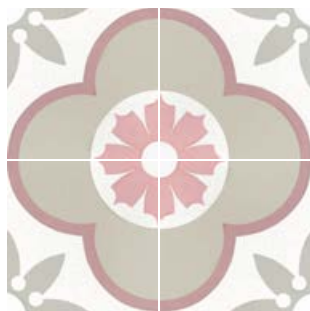

Flower Pastel
22107 EQ-5