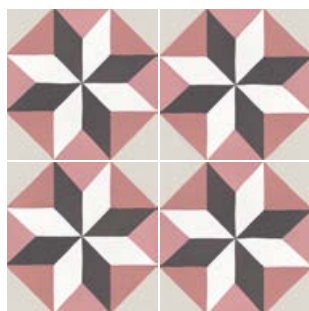

Magic Colours
22117 EQ-5