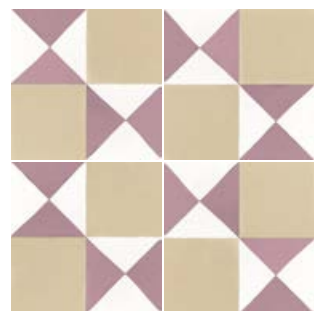

Chess Colours
22114 EQ-5