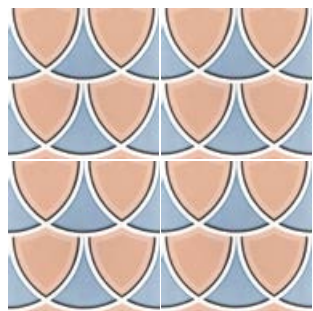

Magic Pastel
22109 EQ-5

Solstice Pastel
22110 EQ-5

Patchwork Pastel **
22103 EQ-5

Topaz Pastel
22112 EQ-5

Loop Pastel
22108 EQ-5

Square Pastel
22111 EQ-5

Bowtie Pastel
22323 EQ-5

Caprice Deco Square Colours 20 x 20 cm / 8" x 8"

Caprice Deco Chess Colours 20 x 20 cm / 8" x 8"

Chess Colours
22114 EQ-5

Island Colours
22116 EQ-5

Magic Colours
22117 EQ-5

City Colours
22113 EQ-5

Patchwork Colours**
22104 EQ-5

Sapphire Colours
22118 EQ-5