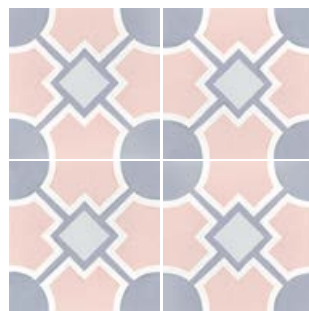

Magic Pastel
22109 EQ-5

Solstice Pastel
22110 EQ-5

Patchwork Pastel **
22103 EQ-5

Topaz Pastel
22112 EQ-5

Loop Pastel
22108 EQ-5

Square Pastel
22111 EQ-5

Bowtie Pastel
22323 EQ-5

Caprice Deco Square Colours 20 x 20 cm / 8" x 8"