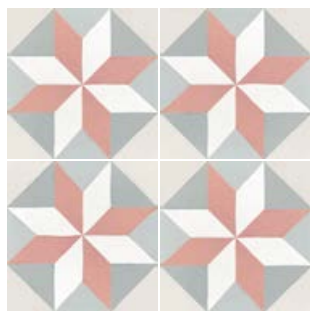

Magic Pastel
22109 EQ-5

Solstice Pastel
22110 EQ-5

Patchwork Pastel **
22103 EQ-5

Topaz Pastel
22112 EQ-5

Loop Pastel
22108 EQ-5

Square Pastel
22111 EQ-5

Bowtie Pastel
22323 EQ-5

Caprice Deco Square Colours 20 x 20 cm / 8" x 8"