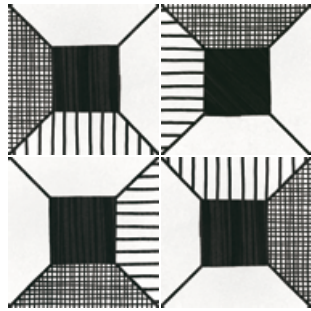

taupe

grey

black

EQUIPE

caprice deco

Caprice Deco Balance B&W 20 x 20 cm / 8" x 8"

Caprice Deco Cloth B&W 20 x 20 cm / 8" x 8"
Evolution Blanco Brillo 7,5 x 15 cm / 3" x 6"

Balance B&W
22121 EQ-5